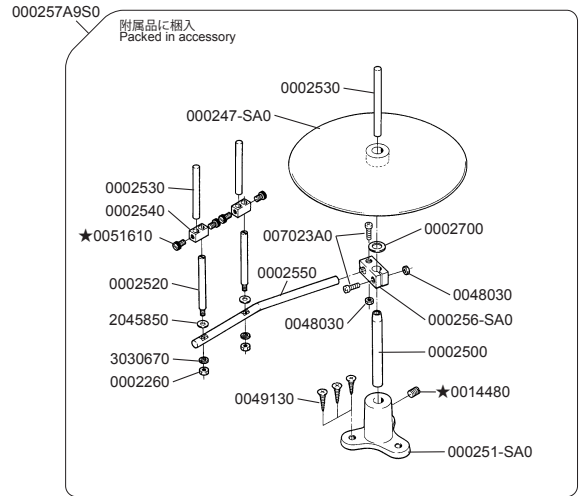

5

6

G ゲージパーツ表参照
Refer to the gauge parts list.

7

G ゲージパーツ表参照
Refer to the gauge parts list.

8

G ゲージパーツ表参照
Refer to the gauge parts list.

9

★印はインチネジです。
★=inchi size

G ゲージパーツ表参照
Refer to the gauge parts list.

10

11

★印はインチネジです。
★=inchi size

G ゲージパーツ表参照
Refer to the gauge parts list.

12

G ゲージパーツ表参照
Refer to the gauge parts list.

品名	2本計 2本用	3本計 3本用
2345210	×2	×3
0045350	×2	×3

付属品に梱入
Packed in accessory

CW500N-01G

CW500N-02G

CW500N-02G

CW500N-05C

CW500N-05/FT140

CW500N ゲージパーツ表

CW500N GAUGE PARTS LIST

マシン形式	ゲージ	針留	針板	主送り歯	差動送り歯	押エ	ルーパー	針受け (前)	針受け (後)	スプレッダー	針	
MACHINE TYPE /SPEC	GAUGE	NEEDLE HOLDER	NEEDLE PLATE	MAIN FEED DOG	DIFF. FEED DOG	PRESSER FOOT	LOOPER	NEEDLE GUARD		SPREADER	NEEDLE	
								FRONT	REAR			
CW562N-01GB	240	257541-401	257015B400	257206-16F0	257258-16F0	257471-400	257550-910	2575531	257551B0	2575650	UY128GAS #9S	
	348	257542-481	257016B480			257472-480						257550E910
	356	// 561	257018B560	257207-16F0	257259-16F0	// 560	257550-910				UY128GAS #10S	
	364	// 641	// 640			// 640						
CW562N-02GB	232	257541-321	259628B320	257278-16F0	257282-16F0	257317A320	257550-910	2575531	257551B0	2575650	UY128GAS #9S	
	240	// 401	259629B400	257279-16F0	257284-16F0	257318A400						257550E910
	348	257542-481	259631B480			257280-16F0	257297-16F0				257320A480	
	356	// 561	259632B560	257321A560								
364	// 641	// 640	257321A640									
CW562N-05CB	232	257541-321	257049B320	257220A16F0	257266-16F0	257327A320	257550-910	2575531	257551B0	2575650	UY128GAS #9S	
	240	// 401	257050B400	257221A16F0	257267-16F0	257328A400						257331A560
	248	// 481	// 480			257222A16F0					257268-16F0	
	356	257542-561	257053B560	// 640								
364	// 641	// 640										