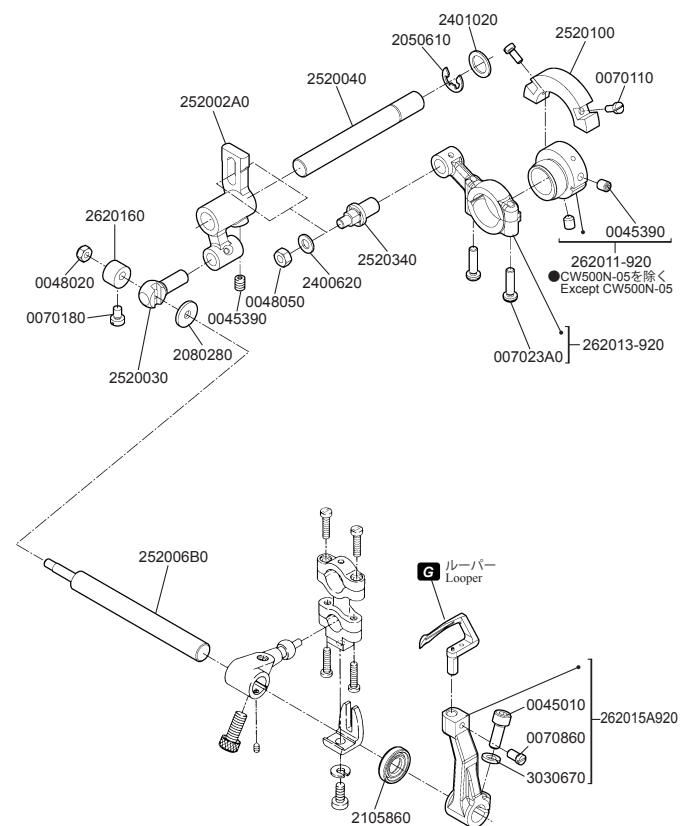

5

6

G ゲージパーツ表参照
Refer to the gauge parts list.

7

G ゲージパーツ表参照
Refer to the gauge parts list.

8

G ゲージパーツ表参照
Refer to the gauge parts list.

9

★印はインチネジです。
★=inchi size

G ゲージパーツ表参照
Refer to the gauge parts list.

10

11

★印はインチネジです。
★=inchi size

G ゲージパーツ表参照
Refer to the gauge parts list.

12

G ゲージパーツ表参照
Refer to the gauge parts list.

品名	2本計 2本用	3本計 3本用
2345210	×2	×3
0045350	×2	×3

付属品に梱入
Packed in accessory

CW500N-01G

CW500N-02G

CW500N-02G

CW500N-05C

CW500N-05/FT140

CW500N ゲージパーツ表

CW500N GAUGE PARTS LIST

マシン形式	ゲージ	針留	針板	主送り歯	差動送り歯	押エ	ルーパー	針受け (前)	針受け (後)	スプレッダー	針	
MACHINE TYPE /SPEC	GAUGE	NEEDLE HOLDER	NEEDLE PLATE	MAIN FEED DOG	DIFF. FEED DOG	PRESSER FOOT	LOOPER	NEEDLE GUARD		SPREADER	NEEDLE	
								FRONT	REAR			
CW562N-01GB	240	257541-401	257015B400	257206-16F0	257258-16F0	257471-400	257550-910	2575531	257551B0	2575650	UY128GAS #9S	
	348	257542-481	257016B480			257472-480						257550E910
	356	// 561	257018B560	257207-16F0	257259-16F0	// 560	257550-910				UY128GAS #10S	
	364	// 641	// 640			// 640						
CW562N-02GB	232	257541-321	259628B320	257278-16F0	257282-16F0	257317A320	257550-910	2575531	257551B0	2575650	UY128GAS #9S	
	240	// 401	259629B400	257279-16F0	257284-16F0	257318A400						257550E910
	348	257542-481	259631B480			257280-16F0	257297-16F0				257320A480	
	356	// 561	259632B560	257321A560								
364	// 641	// 640	257321A640									
CW562N-05CB	232	257541-321	257049B320	257220A16F0	257266-16F0	257327A320	257550-910	2575531	257551B0	2575650	UY128GAS #9S	
	240	// 401	257050B400	257221A16F0	257267-16F0	257328A400						257331A560
	248	// 481	// 480			257222A16F0					257268-16F0	
	356	257542-561	257053B560	// 640								
364	// 641	// 640										