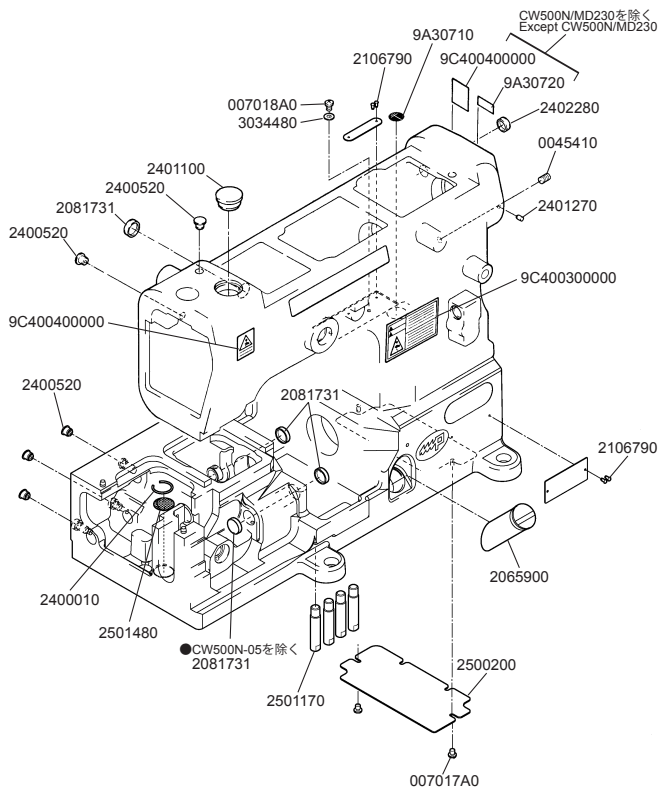

CW500N

平型扁平縫いマシン
Flatbed interlock stitch machines

Parts Checker

PEGASUS®

1

2

3

4

5

6

G ゲージパーツ表参照
Refer to the gauge parts list.

7

G ゲージパーツ表参照
Refer to the gauge parts list.

8

G ゲージパーツ表参照
Refer to the gauge parts list.

9

★印はインチネジです。
★=inchi size

G ゲージパーツ表参照
Refer to the gauge parts list.

10

11

★印はインチネジです。
★=inchi size

G ゲージパーツ表参照
Refer to the gauge parts list.

12

G ゲージパーツ表参照
Refer to the gauge parts list.

品名	2本計 2本用	3本計 3本用
2345210	×2	×3
0045350	×2	×3

付属品に梱入
Packed in accessory

CW500N-01G

CW500N-02G

CW500N-02G

CW500N-05C

CW500N-05/FT140

CW500N ゲージパーツ表