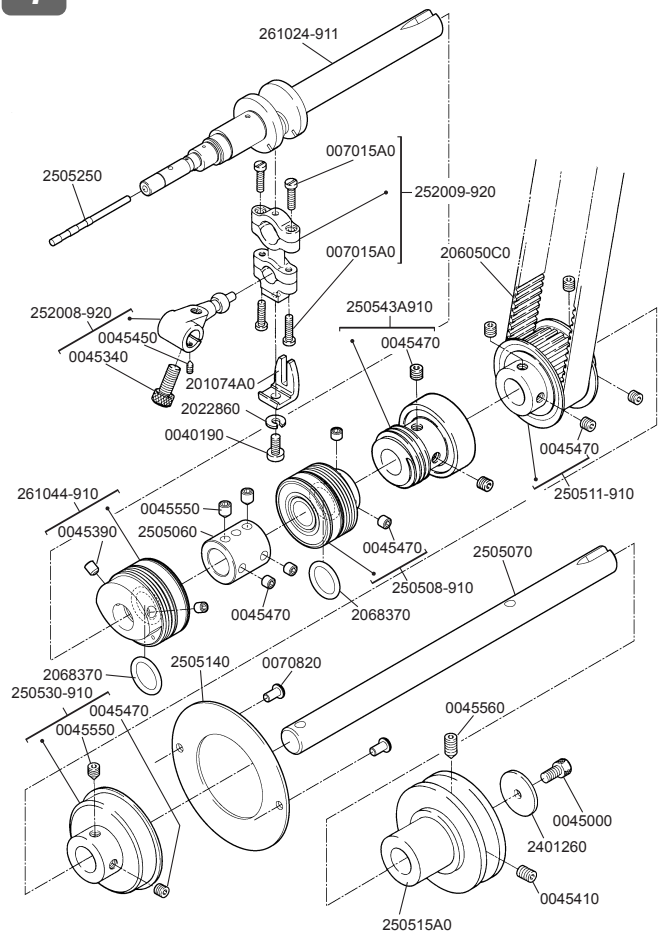

CW500N

平型扁平縫いマシン
Flatbed interlock stitch machines

Parts Checker

PEGASUS®

1

2

3

4

5

6

G ゲージパーツ表参照
Refer to the gauge parts list.

7

G ゲージパーツ表参照
Refer to the gauge parts list.

8

G ゲージパーツ表参照
Refer to the gauge parts list.

9

★印はインチネジです。
★=inchi size

G ゲージパーツ表参照
Refer to the gauge parts list.

10

11

★印はインチネジです。
★=inchi size

G ゲージパーツ表参照
Refer to the gauge parts list.

12

G ゲージパーツ表参照
Refer to the gauge parts list.

品名	2本計 2本用	3本計 3本用
2345210	×2	×3
0045350	×2	×3

付属品に梱入
Packed in accessory

CW500N-01G

CW500N-02G

CW500N-02G

CW500N-05C

CW500N-05/FT140

CW500N ゲージパーツ表