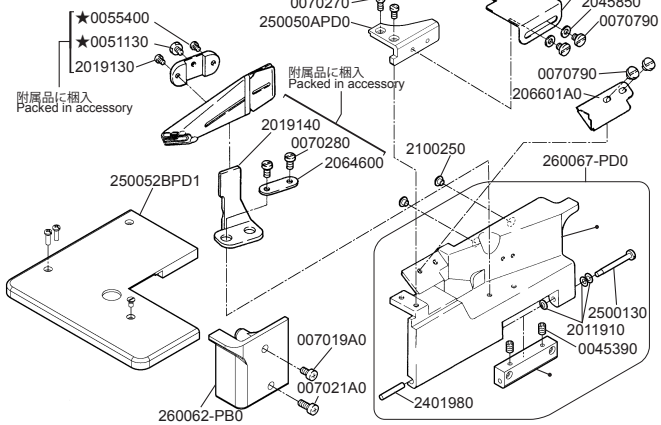

★印はインチネジです。
★=inchi size

G ゲージパーツ表参照
Refer to the gauge parts list.

10

11

★印はインチネジです。
★=inchi size

G ゲージパーツ表参照
Refer to the gauge parts list.

12

G ゲージパーツ表参照
Refer to the gauge parts list.

品名	2本計 2本用	3本計 3本用
2345210	×2	×3
0045350	×2	×3

付属品に梱入
Packed in accessory

CW500N-01G

CW500N-02G

CW500N-02G

CW500N-05C

CW500N-05/FT140

CW500N ゲージパーツ表