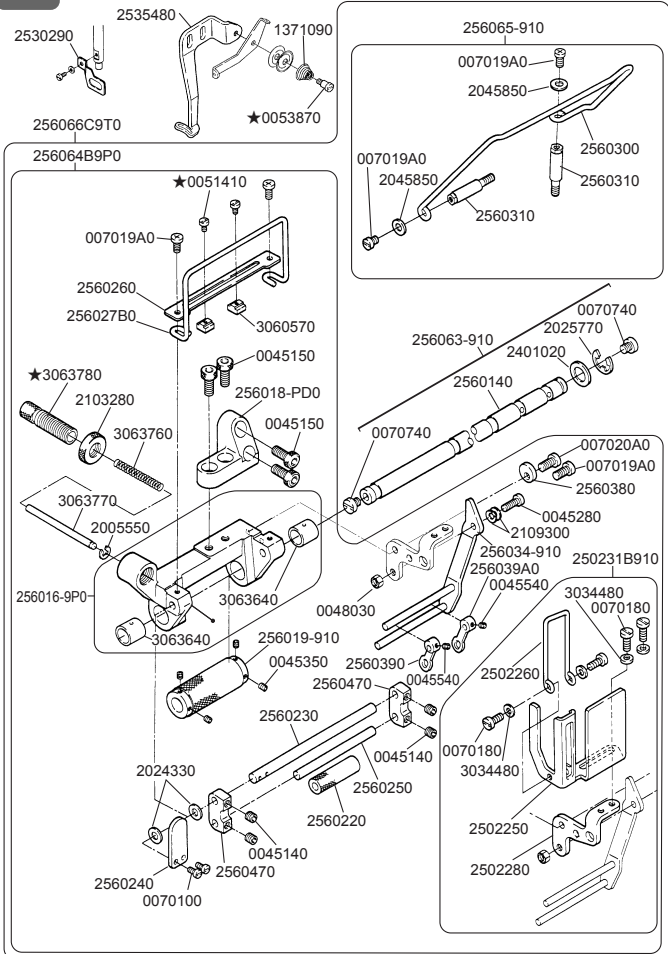

5

6

G ゲージパーツ表参照
Refer to the gauge parts list.

7

G ゲージパーツ表参照
Refer to the gauge parts list.

8

G ゲージパーツ表参照
Refer to the gauge parts list.

9

★印はインチネジです。
★=inchi size

G ゲージパーツ表参照
Refer to the gauge parts list.

10

11

★印はインチネジです。
★=inchi size

G ゲージパーツ表参照
Refer to the gauge parts list.

12

G ゲージパーツ表参照
Refer to the gauge parts list.

品名	2本計 2本用	3本計 3本用
2345210	×2	×3
0045350	×2	×3

付属品に梱入
Packed in accessory

CW500N-01G

CW500N-02G

CW500N-02G

CW500N-05C

CW500N-05/FT140

CW500N ゲージパーツ表

CW500N GAUGE PARTS LIST

マシン形式	ゲージ	針留	針板	主送り歯	差動送り歯	押エ	ルーパー	針受け (前)	針受け (後)	スプレッダー	針	
MACHINE TYPE /SPEC	GAUGE	NEEDLE HOLDER	NEEDLE PLATE	MAIN FEED DOG	DIFF. FEED DOG	PRESSER FOOT	LOOPER	NEEDLE GUARD		SPREADER	NEEDLE	
								FRONT	REAR			
CW562N-01GB	240	257541-401	257015B400	257206-16F0	257258-16F0	257471-400	257550-910	2575531	257551B0	2575650	UY128GAS #9S	
	348	257542-481	257016B480			257472-480						257550E910
	356	// 561	257018B560	257207-16F0	257259-16F0	// 560	257550-910				UY128GAS #10S	
	364	// 641	// 640			// 640						
CW562N-02GB	232	257541-321	259628B320	257278-16F0	257282-16F0	257317A320	257550-910	2575531	257551B0	2575650	UY128GAS #9S	
	240	// 401	259629B400	257279-16F0	257284-16F0	257318A400						257550E910
	348	257542-481	259631B480			257280-16F0	257297-16F0				257320A480	
	356	// 561	259632B560	257321A560								
364	// 641	// 640	257321A640									
CW562N-05CB	232	257541-321	257049B320	257220A16F0	257266-16F0	257327A320	257550-910	2575531	257551B0	2575650	UY128GAS #9S	
	240	// 401	257050B400	257221A16F0	257267-16F0	257328A400						257331A560
	248	// 481	// 480			257222A16F0					257268-16F0	
	356	257542-561	257053B560	// 640								
364	// 641	// 640										