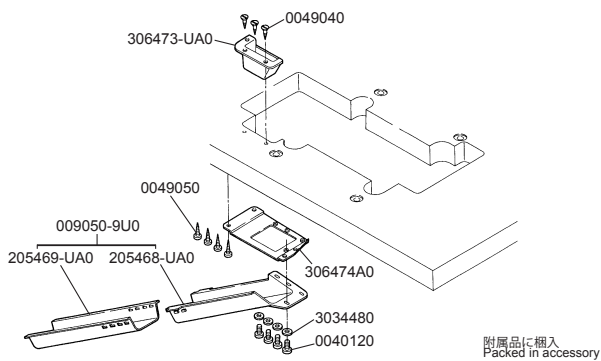

★印はインチネジです。
★=inchi size

G ゲージパーツ表参照
Refer to the gauge parts list.

10

11

★印はインチネジです。
★=inchi size

G ゲージパーツ表参照
Refer to the gauge parts list.

12

G ゲージパーツ表参照
Refer to the gauge parts list.

品名	2本計 2本用	3本計 3本用
2345210	×2	×3
0045350	×2	×3

付属品に梱入
Packed in accessory

CW500N-01G

CW500N-02G

CW500N-02G

CW500N-05C

CW500N-05/FT140

CW500N ゲージパーツ表