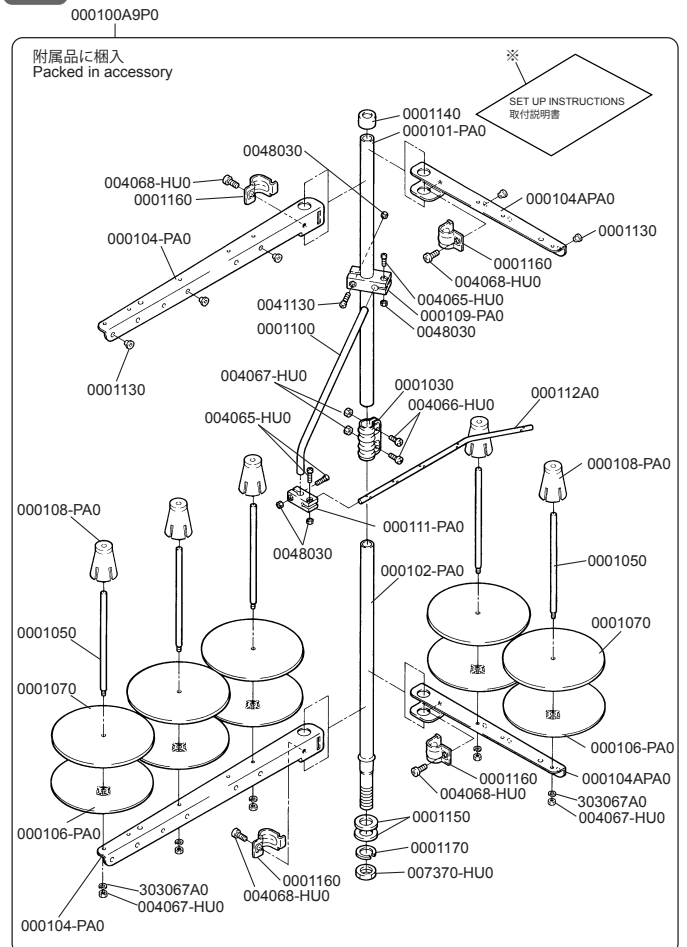

5

6

G ゲージパーツ表参照
Refer to the gauge parts list.

7

G ゲージパーツ表参照
Refer to the gauge parts list.

8

G ゲージパーツ表参照
Refer to the gauge parts list.

9

★印はインチネジです。
★=inchi size

G ゲージパーツ表参照
Refer to the gauge parts list.

10

11

★印はインチネジです。
★=inchi size

G ゲージパーツ表参照
Refer to the gauge parts list.

12

G ゲージパーツ表参照
Refer to the gauge parts list.

品名	2本計 2本用	3本計 3本用
2345210	×2	×3
0045350	×2	×3

付属品に梱入
Packed in accessory

CW500N-01G

CW500N-02G

CW500N-02G

CW500N-05C

CW500N-05/FT140

CW500N ゲージパーツ表

CW500N GAUGE PARTS LIST

マシン形式	ゲージ	針留	針板	主送り歯	差動送り歯	押エ	ルーパー	針受け (前)	針受け (後)	スプレッダー	針	
MACHINE TYPE /SPEC	GAUGE	NEEDLE HOLDER	NEEDLE PLATE	MAIN FEED DOG	DIFF. FEED DOG	PRESSER FOOT	LOOPER	NEEDLE GUARD		SPREADER	NEEDLE	
								FRONT	REAR			
CW562N-01GB	240	257541-401	257015B400	257206-16F0	257258-16F0	257471-400	257550-910	2575531	257551B0	2575650	UY128GAS #9S	
	348	257542-481	257016B480			257472-480						257550E910
	356	// 561	257018B560	257207-16F0	257259-16F0	// 560	257550-910				UY128GAS #10S	
	364	// 641	// 640			// 640						
CW562N-02GB	232	257541-321	259628B320	257278-16F0	257282-16F0	257317A320	257550-910	2575531	257551B0	2575650	UY128GAS #9S	
	240	// 401	259629B400	257279-16F0	257284-16F0	257318A400						257550E910
	348	257542-481	259631B480			257280-16F0	257297-16F0				257320A480	
	356	// 561	259632B560	257321A560								
364	// 641	// 640	257321A640									
CW562N-05CB	232	257541-321	257049B320	257220A16F0	257266-16F0	257327A320	257550-910	2575531	257551B0	2575650	UY128GAS #9S	
	240	// 401	257050B400	257221A16F0	257267-16F0	257328A400						257331A560
	248	// 481	// 480			257222A16F0					257268-16F0	
	356	257542-561	257053B560	// 640								
364	// 641	// 640										