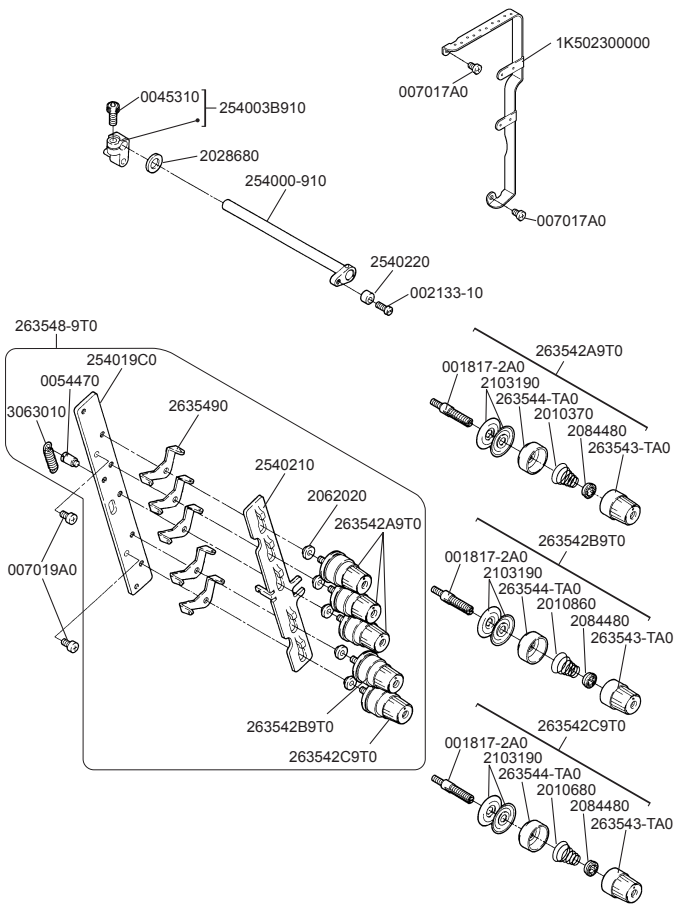

5

6

G ゲージパーツ表参照
Refer to the gauge parts list.

7

G ゲージパーツ表参照
Refer to the gauge parts list.

8

G ゲージパーツ表参照
Refer to the gauge parts list.

9

★印はインチネジです。
★=inchi size

G ゲージパーツ表参照
Refer to the gauge parts list.

10

11

★印はインチネジです。
★=inchi size

G ゲージパーツ表参照
Refer to the gauge parts list.

12

G ゲージパーツ表参照
Refer to the gauge parts list.

品名	2本計 2本用	3本計 3本用
2345210	×2	×3
0045350	×2	×3

付属品に梱入
Packed in accessory

CW500N-01G

CW500N-02G

CW500N-02G

CW500N-05C

CW500N-05/FT140

CW500N ゲージパーツ表

CW500N GAUGE PARTS LIST

マシン形式	ゲージ	針留	針板	主送り歯	差動送り歯	押エ	ルーパー	針受け (前)	針受け (後)	スプレッダー	針	
MACHINE TYPE /SPEC	GAUGE	NEEDLE HOLDER	NEEDLE PLATE	MAIN FEED DOG	DIFF. FEED DOG	PRESSER FOOT	LOOPER	NEEDLE GUARD		SPREADER	NEEDLE	
								FRONT	REAR			
CW562N-01GB	240	257541-401	257015B400	257206-16F0	257258-16F0	257471-400	257550-910	2575531	257551B0	2575650	UY128GAS #9S	
	348	257542-481	257016B480			257472-480						257550E910
	356	// 561	257018B560	257207-16F0	257259-16F0	// 560	257550-910				UY128GAS #10S	
	364	// 641	// 640			// 640						
CW562N-02GB	232	257541-321	259628B320	257278-16F0	257282-16F0	257317A320	257550-910	2575531	257551B0	2575650	UY128GAS #9S	
	240	// 401	259629B400	257279-16F0	257284-16F0	257318A400						257550E910
	348	257542-481	259631B480			257280-16F0	257297-16F0				257320A480	
	356	// 561	259632B560	257321A560								
364	// 641	// 640	257321A640									
CW562N-05CB	232	257541-321	257049B320	257220A16F0	257266-16F0	257327A320	257550-910	2575531	257551B0	2575650	UY128GAS #9S	
	240	// 401	257050B400	257221A16F0	257267-16F0	257328A400						257331A560
	248	// 481	// 480			257222A16F0					257268-16F0	
	356	257542-561	257053B560	// 640								
364	// 641	// 640										