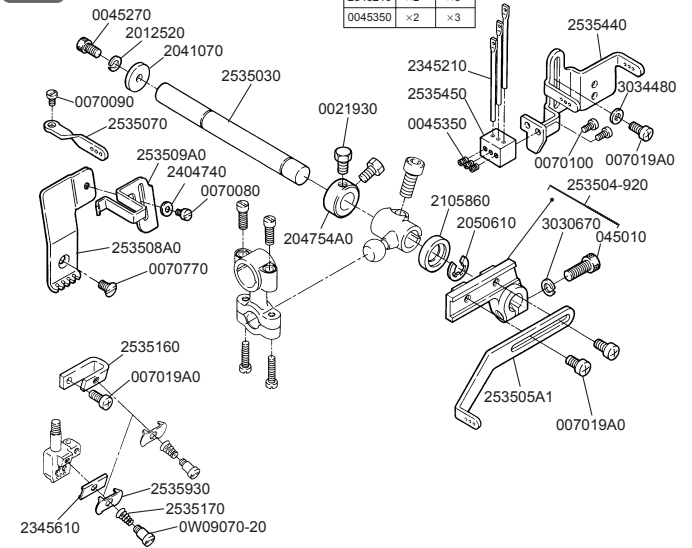

5

6

G ゲージパーツ表参照
Refer to the gauge parts list.

7

G ゲージパーツ表参照
Refer to the gauge parts list.

8

G ゲージパーツ表参照
Refer to the gauge parts list.

9

★印はインチネジです。
★=inchi size

G ゲージパーツ表参照
Refer to the gauge parts list.

10

11

★印はインチネジです。
★=inchi size

G ゲージパーツ表参照
Refer to the gauge parts list.

12

G ゲージパーツ表参照
Refer to the gauge parts list.

品名	2本計 2本用	3本計 3本用
2345210	×2	×3
0045350	×2	×3

付属品に梱入
Packed in accessory

CW500N-01G

CW500N-02G

CW500N-02G

CW500N-05C

CW500N-05/FT140

CW500N ゲージパーツ表

CW500N GAUGE PARTS LIST

マシン形式	ゲージ	針留	針板	主送り歯	差動送り歯	押エ	ルーパー	針受け (前)	針受け (後)	スプレッダー	針	
MACHINE TYPE /SPEC	GAUGE	NEEDLE HOLDER	NEEDLE PLATE	MAIN FEED DOG	DIFF. FEED DOG	PRESSER FOOT	LOOPER	NEEDLE GUARD		SPREADER	NEEDLE	
								FRONT	REAR			
CW562N-01GB	240	257541-401	257015B400	257206-16F0	257258-16F0	257471-400	257550-910	2575531	257551B0	2575650	UY128GAS #9S	
	348	257542-481	257016B480			257472-480						257550E910
	356	// 561	257018B560	257207-16F0	257259-16F0	// 560	257550-910				UY128GAS #10S	
	364	// 641	// 640			// 640						
CW562N-02GB	232	257541-321	259628B320	257278-16F0	257282-16F0	257317A320	257550-910	2575531	257551B0	2575650	UY128GAS #9S	
	240	// 401	259629B400	257279-16F0	257284-16F0	257318A400						257550E910
	348	257542-481	259631B480			257280-16F0	257297-16F0				257320A480	
	356	// 561	259632B560	257321A560								
364	// 641	// 640	257321A640									
CW562N-05CB	232	257541-321	257049B320	257220A16F0	257266-16F0	257327A320	257550-910	2575531	257551B0	2575650	UY128GAS #9S	
	240	// 401	257050B400	257221A16F0	257267-16F0	257328A400						257331A560
	248	// 481	// 480			257222A16F0					257268-16F0	
	356	257542-561	257053B560	// 640								
364	// 641	// 640										