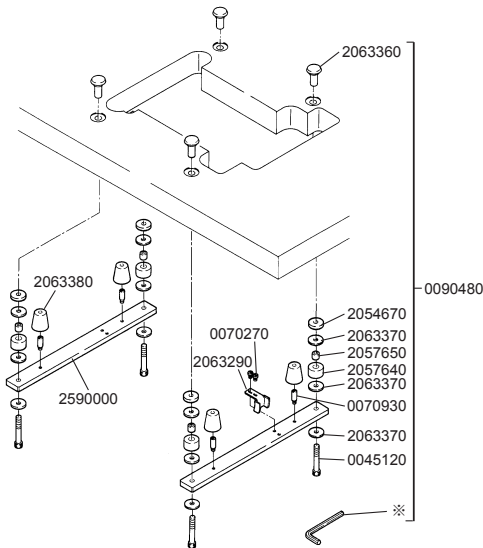

5

6

G ゲージパーツ表参照
Refer to the gauge parts list.

7

G ゲージパーツ表参照
Refer to the gauge parts list.

8

G ゲージパーツ表参照
Refer to the gauge parts list.

9

★印はインチネジです。
★=inchi size

G ゲージパーツ表参照
Refer to the gauge parts list.

10

11

★印はインチネジです。
★=inchi size

G ゲージパーツ表参照
Refer to the gauge parts list.

12

G ゲージパーツ表参照
Refer to the gauge parts list.

品名	2本計 2本用	3本計 3本用
2345210	×2	×3
0045350	×2	×3

付属品に梱入
Packed in accessory

CW500N-01G

CW500N-02G

CW500N-02G

CW500N-05C

CW500N-05/FT140

CW500N ゲージパーツ表

CW500N GAUGE PARTS LIST

マシン形式	ゲージ	針留	針板	主送り歯	差動送り歯	押エ	ルーパー	針受け (前)	針受け (後)	スプレッダー	針	
MACHINE TYPE /SPEC	GAUGE	NEEDLE HOLDER	NEEDLE PLATE	MAIN FEED DOG	DIFF. FEED DOG	PRESSER FOOT	LOOPER	NEEDLE GUARD		SPREADER	NEEDLE	
								FRONT	REAR			
CW562N-01GB	240	257541-401	257015B400	257206-16F0	257258-16F0	257471-400	257550-910	2575531	257551B0	2575650	UY128GAS #9S	
	348	257542-481	257016B480			257472-480						257550E910
	356	// 561	257018B560	257207-16F0	257259-16F0	// 560	257550-910				UY128GAS #10S	
	364	// 641	// 640			// 640						
CW562N-02GB	232	257541-321	259628B320	257278-16F0	257282-16F0	257317A320	257550-910	2575531	257551B0	2575650	UY128GAS #9S	
	240	// 401	259629B400	257279-16F0	257284-16F0	257318A400						257550E910
	348	257542-481	259631B480			257280-16F0	257297-16F0				257320A480	
	356	// 561	259632B560	257321A560								
364	// 641	// 640	257321A640									
CW562N-05CB	232	257541-321	257049B320	257220A16F0	257266-16F0	257327A320	257550-910	2575531	257551B0	2575650	UY128GAS #9S	
	240	// 401	257050B400	257221A16F0	257267-16F0	257328A400						257331A560
	248	// 481	// 480			257222A16F0					257268-16F0	
	356	257542-561	257053B560	// 640								
364	// 641	// 640										