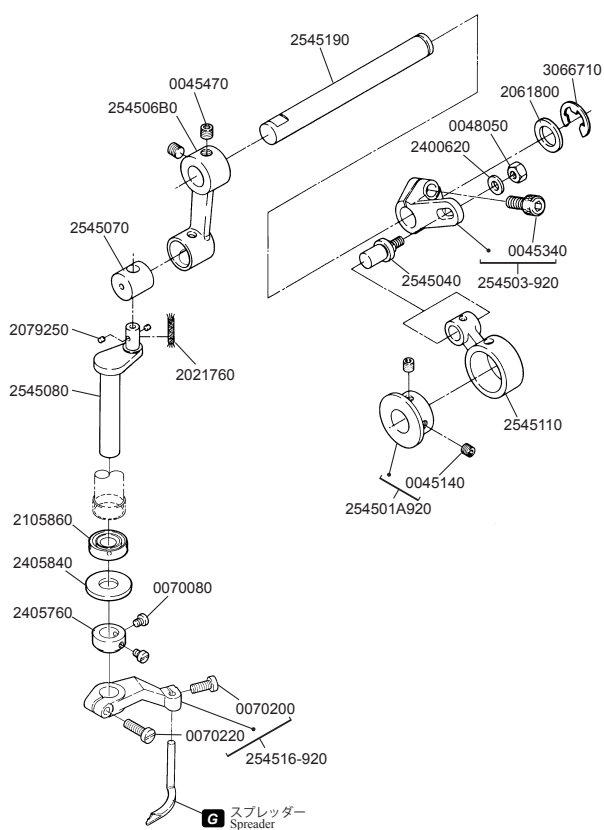

5

6

G ゲージパーツ表参照
Refer to the gauge parts list.

7

G ゲージパーツ表参照
Refer to the gauge parts list.

8

G ゲージパーツ表参照
Refer to the gauge parts list.

9

★印はインチネジです。
★=inchi size

G ゲージパーツ表参照
Refer to the gauge parts list.

10

11

★印はインチネジです。
★=inchi size

G ゲージパーツ表参照
Refer to the gauge parts list.

12

G ゲージパーツ表参照
Refer to the gauge parts list.

品名	2本計 2本用	3本計 3本用
2345210	×2	×3
0045350	×2	×3

付属品に梱入
Packed in accessory

CW500N-01G

CW500N-02G

CW500N-02G

CW500N-05C

CW500N-05/FT140

CW500N ゲージパーツ表

CW500N GAUGE PARTS LIST

マシン形式	ゲージ	針留	針板	主送り歯	差動送り歯	押エ	ルーパー	針受け (前)	針受け (後)	スプレッダー	針	
MACHINE TYPE /SPEC	GAUGE	NEEDLE HOLDER	NEEDLE PLATE	MAIN FEED DOG	DIFF. FEED DOG	PRESSER FOOT	LOOPER	NEEDLE GUARD		SPREADER	NEEDLE	
								FRONT	REAR			
CW562N-01GB	240	257541-401	257015B400	257206-16F0	257258-16F0	257471-400	257550-910	2575531	257551B0	2575650	UY128GAS #9S	
	348	257542-481	257016B480			257472-480						257550E910
	356	// 561	257018B560	257207-16F0	257259-16F0	// 560	257550-910				UY128GAS #10S	
	364	// 641	// 640			// 640						
CW562N-02GB	232	257541-321	259628B320	257278-16F0	257282-16F0	257317A320	257550-910	2575531	257551B0	2575650	UY128GAS #9S	
	240	// 401	259629B400	257279-16F0	257284-16F0	257318A400						257550E910
	348	257542-481	259631B480			257280-16F0	257297-16F0				257320A480	
	356	// 561	259632B560	257321A560								
364	// 641	// 640	257321A640									
CW562N-05CB	232	257541-321	257049B320	257220A16F0	257266-16F0	257327A320	257550-910	2575531	257551B0	2575650	UY128GAS #9S	
	240	// 401	257050B400	257221A16F0	257267-16F0	257328A400						257331A560
	248	// 481	// 480			257222A16F0					257268-16F0	
	356	257542-561	257053B560	// 640								
364	// 641	// 640										