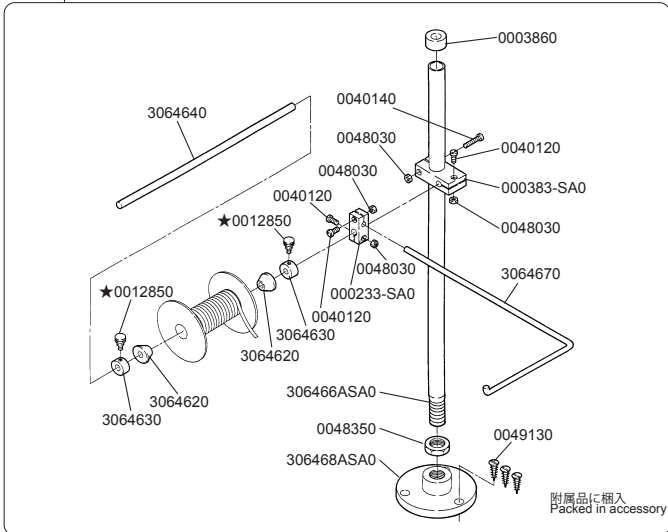

★印はインチネジです。
★=inchi size

G ゲージパーツ表参照
Refer to the gauge parts list.

10

11

★印はインチネジです。
★=inchi size

G ゲージパーツ表参照
Refer to the gauge parts list.

12

G ゲージパーツ表参照
Refer to the gauge parts list.

品名	2本計 2本用	3本計 3本用
2345210	×2	×3
0045350	×2	×3

付属品に梱入
Packed in accessory

CW500N-01G

CW500N-02G

CW500N-02G

CW500N-05C

CW500N-05/FT140

CW500N ゲージパーツ表

CW500N GAUGE PARTS LIST

マシン形式	ゲージ	針留	針板	主送り歯	差動送り歯	押エ	ルーパー	針受け (前)	針受け (後)	スプレッダー	針	
MACHINE TYPE /SPEC	GAUGE	NEEDLE HOLDER	NEEDLE PLATE	MAIN FEED DOG	DIFF. FEED DOG	PRESSER FOOT	LOOPER	NEEDLE GUARD		SPREADER	NEEDLE	
								FRONT	REAR			
CW562N-01GB	240	257541-401	257015B400	257206-16F0	257258-16F0	257471-400	257550-910	2575531	257551B0	2575650	UY128GAS #9S	
	348	257542-481	257016B480			257472-480						257550E910
	356	// 561	257018B560	257207-16F0	257259-16F0	// 560	257550-910				UY128GAS #10S	
	364	// 641	// 640			// 640						
CW562N-02GB	232	257541-321	259628B320	257278-16F0	257282-16F0	257317A320	257550-910	2575531	257551B0	2575650	UY128GAS #9S	
	240	// 401	259629B400	257279-16F0	257284-16F0	257318A400						257550E910
	348	257542-481	259631B480			257280-16F0	257297-16F0				257320A480	
	356	// 561	259632B560	257321A560								
364	// 641	// 640	257321A640									
CW562N-05CB	232	257541-321	257049B320	257220A16F0	257266-16F0	257327A320	257550-910	2575531	257551B0	2575650	UY128GAS #9S	
	240	// 401	257050B400	257221A16F0	257267-16F0	257328A400						257331A560
	248	// 481	// 480			257222A16F0					257268-16F0	
	356	257542-561	257053B560	// 640								
364	// 641	// 640										