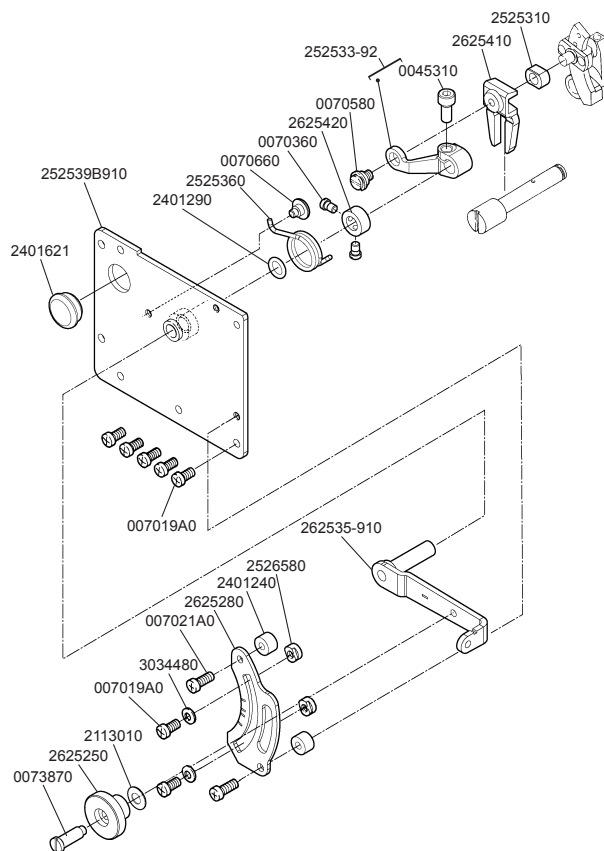

CW500N

平型扁平縫いマシン
Flatbed interlock stitch machines

Parts Checker

PEGASUS®

1

2

3

4

5

6

G ゲージパーツ表参照
Refer to the gauge parts list.

7

G ゲージパーツ表参照
Refer to the gauge parts list.

8

G ゲージパーツ表参照
Refer to the gauge parts list.

9

★印はインチネジです。
★=inchi size

G ゲージパーツ表参照
Refer to the gauge parts list.

10

11

★印はインチネジです。
★=inchi size

G ゲージパーツ表参照
Refer to the gauge parts list.

12

G ゲージパーツ表参照
Refer to the gauge parts list.

品名	2本計 2本用	3本計 3本用
2345210	×2	×3
0045350	×2	×3

付属品に梱入
Packed in accessory

CW500N-01G

CW500N-02G

CW500N-02G

CW500N-05C

CW500N-05/FT140

CW500N ゲージパーツ表