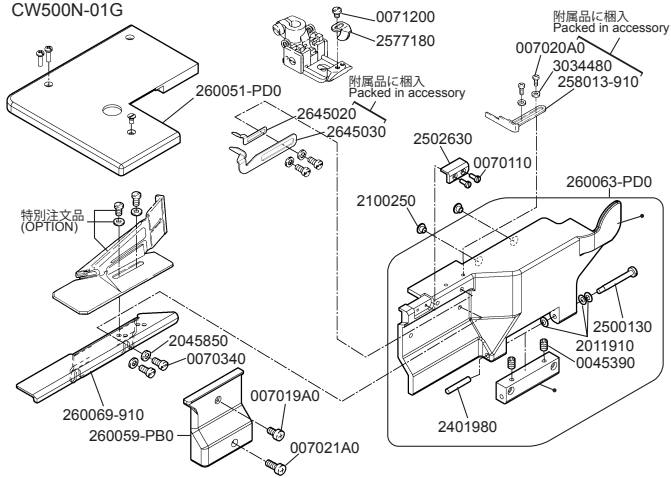

★印はインチネジです。
★=inchi size

G ゲージパーツ表参照
Refer to the gauge parts list.

10

11

★印はインチネジです。
★=inchi size

G ゲージパーツ表参照
Refer to the gauge parts list.

12

G ゲージパーツ表参照
Refer to the gauge parts list.

品名	2本計 2本用	3本計 3本用
2345210	×2	×3
0045350	×2	×3

付属品に梱入
Packed in accessory

CW500N-01G

CW500N-02G

CW500N-02G

CW500N-05C

CW500N-05/FT140

CW500N ゲージパーツ表