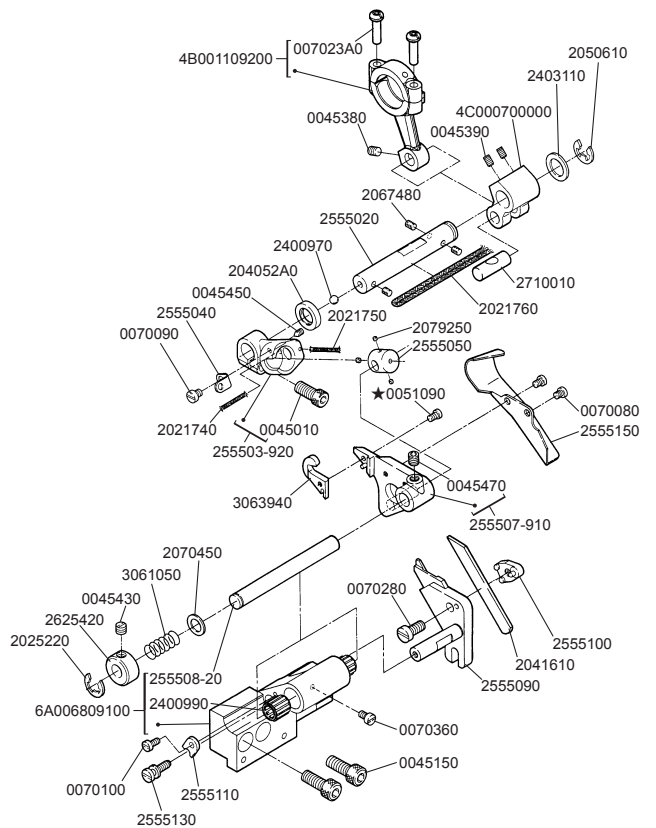

5

6

G ゲージパーツ表参照
Refer to the gauge parts list.

7

G ゲージパーツ表参照
Refer to the gauge parts list.

8

G ゲージパーツ表参照
Refer to the gauge parts list.

9

★印はインチネジです。
★=inchi size

G ゲージパーツ表参照
Refer to the gauge parts list.

10

11

★印はインチネジです。
★=inchi size

G ゲージパーツ表参照
Refer to the gauge parts list.

12

G ゲージパーツ表参照
Refer to the gauge parts list.

品名	2本計 2本用	3本計 3本用
2345210	×2	×3
0045350	×2	×3

付属品に梱入
Packed in accessory

CW500N-01G

CW500N-02G

CW500N-02G

CW500N-05C

CW500N-05/FT140

CW500N ゲージパーツ表

CW500N GAUGE PARTS LIST

マシン形式	ゲージ	針留	針板	主送り歯	差動送り歯	押エ	ルーパー	針受け (前)	針受け (後)	スプレッダー	針	
MACHINE TYPE /SPEC	GAUGE	NEEDLE HOLDER	NEEDLE PLATE	MAIN FEED DOG	DIFF. FEED DOG	PRESSER FOOT	LOOPER	NEEDLE GUARD		SPREADER	NEEDLE	
								FRONT	REAR			
CW562N-01GB	240	257541-401	257015B400	257206-16F0	257258-16F0	257471-400	257550-910	2575531	257551B0	2575650	UY128GAS #9S	
	348	257542-481	257016B480			257472-480						257550E910
	356	// 561	257018B560	257207-16F0	257259-16F0	// 560	257550-910				UY128GAS #10S	
	364	// 641	// 640			// 640						
CW562N-02GB	232	257541-321	259628B320	257278-16F0	257282-16F0	257317A320	257550-910	2575531	257551B0	2575650	UY128GAS #9S	
	240	// 401	259629B400	257279-16F0	257284-16F0	257318A400						257550E910
	348	257542-481	259631B480			257280-16F0	257297-16F0				257320A480	
	356	// 561	259632B560	257321A560								
364	// 641	// 640	257321A640									
CW562N-05CB	232	257541-321	257049B320	257220A16F0	257266-16F0	257327A320	257550-910	2575531	257551B0	2575650	UY128GAS #9S	
	240	// 401	257050B400	257221A16F0	257267-16F0	257328A400						257331A560
	248	// 481	// 480			257222A16F0					257268-16F0	
	356	257542-561	257053B560	// 640								
364	// 641	// 640										