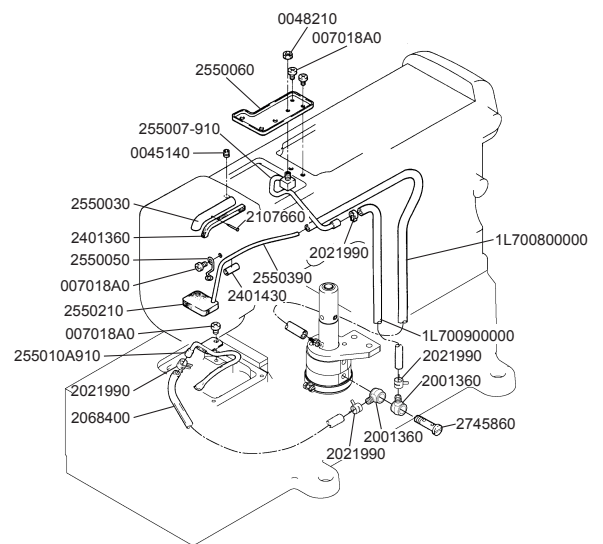

5

6

G ゲージパーツ表参照
Refer to the gauge parts list.

7

G ゲージパーツ表参照
Refer to the gauge parts list.

8

G ゲージパーツ表参照
Refer to the gauge parts list.

9

★印はインチネジです。
★=inchi size

G ゲージパーツ表参照
Refer to the gauge parts list.

10

11

★印はインチネジです。
★=inchi size

G ゲージパーツ表参照
Refer to the gauge parts list.

12

G ゲージパーツ表参照
Refer to the gauge parts list.

品名	2本計 2本用	3本計 3本用
2345210	×2	×3
0045350	×2	×3

付属品に梱入
Packed in accessory

CW500N-01G

CW500N-02G

CW500N-02G

CW500N-05C

CW500N-05/FT140

CW500N ゲージパーツ表