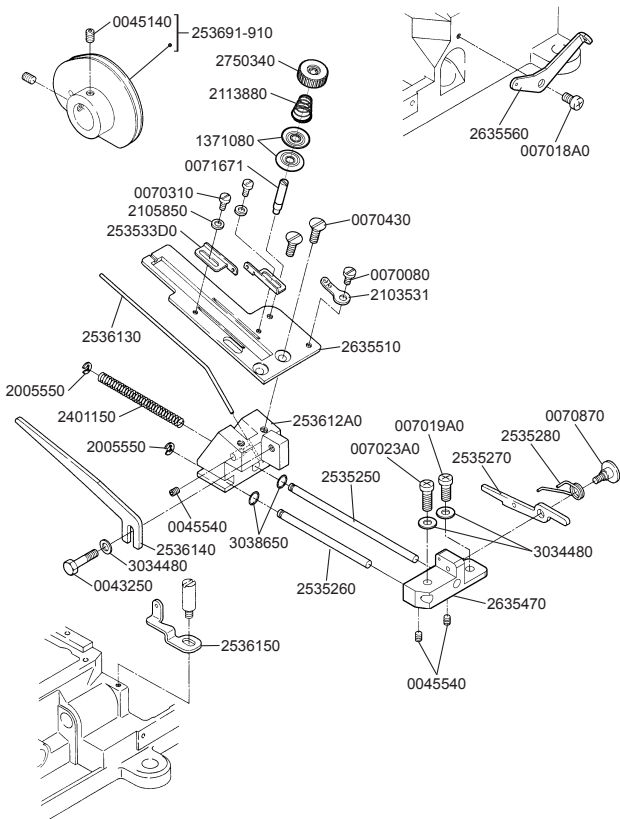

5

6

G ゲージパーツ表参照
Refer to the gauge parts list.

7

G ゲージパーツ表参照
Refer to the gauge parts list.

8

G ゲージパーツ表参照
Refer to the gauge parts list.

9

★印はインチネジです。
★=inchi size

G ゲージパーツ表参照
Refer to the gauge parts list.

10

11

★印はインチネジです。
★=inchi size

G ゲージパーツ表参照
Refer to the gauge parts list.

12

G ゲージパーツ表参照
Refer to the gauge parts list.

品名	2本計 2本用	3本計 3本用
2345210	×2	×3
0045350	×2	×3

付属品に梱入
Packed in accessory

CW500N-01G

CW500N-02G

CW500N-02G

CW500N-05C

CW500N-05/FT140

CW500N ゲージパーツ表

CW500N GAUGE PARTS LIST

マシン形式	ゲージ	針留	針板	主送り歯	差動送り歯	押エ	ルーパー	針受け (前)	針受け (後)	スプレッダー	針	
MACHINE TYPE /SPEC	GAUGE	NEEDLE HOLDER	NEEDLE PLATE	MAIN FEED DOG	DIFF. FEED DOG	PRESSER FOOT	LOOPER	NEEDLE GUARD		SPREADER	NEEDLE	
								FRONT	REAR			
CW562N-01GB	240	257541-401	257015B400	257206-16F0	257258-16F0	257471-400	257550-910	2575531	257551B0	2575650	UY128GAS #9S	
	348	257542-481	257016B480			257472-480						257550E910
	356	// 561	257018B560	257207-16F0	257259-16F0	// 560	257550-910				UY128GAS #10S	
	364	// 641	// 640			// 640						
CW562N-02GB	232	257541-321	259628B320	257278-16F0	257282-16F0	257317A320	257550-910	2575531	257551B0	2575650	UY128GAS #9S	
	240	// 401	259629B400	257279-16F0	257284-16F0	257318A400						257550E910
	348	257542-481	259631B480			257280-16F0	257297-16F0				257320A480	
	356	// 561	259632B560	257321A560								
364	// 641	// 640	257321A640									
CW562N-05CB	232	257541-321	257049B320	257220A16F0	257266-16F0	257327A320	257550-910	2575531	257551B0	2575650	UY128GAS #9S	
	240	// 401	257050B400	257221A16F0	257267-16F0	257328A400						257331A560
	248	// 481	// 480			257222A16F0					257268-16F0	
	356	257542-561	257053B560	// 640								
364	// 641	// 640										