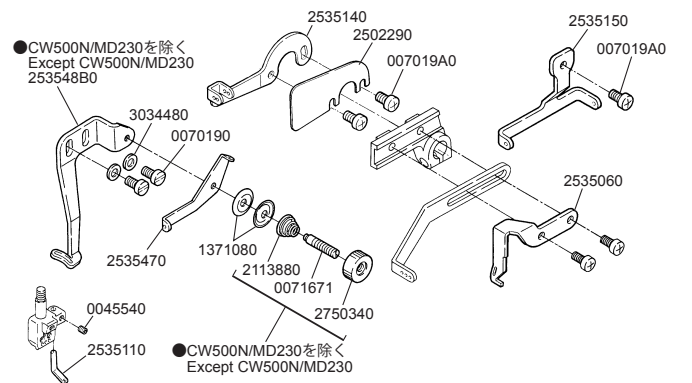

5

6

G ゲージパーツ表参照
Refer to the gauge parts list.

7

G ゲージパーツ表参照
Refer to the gauge parts list.

8

G ゲージパーツ表参照
Refer to the gauge parts list.

9

★印はインチネジです。
★=inchi size

G ゲージパーツ表参照
Refer to the gauge parts list.

10

11

★印はインチネジです。
★=inchi size

G ゲージパーツ表参照
Refer to the gauge parts list.

12

G ゲージパーツ表参照
Refer to the gauge parts list.

品名	2本計 2本用	3本計 3本用
2345210	×2	×3
0045350	×2	×3

付属品に梱入
Packed in accessory

CW500N-01G

CW500N-02G

CW500N-02G

CW500N-05C

CW500N-05/FT140

CW500N ゲージパーツ表

CW500N GAUGE PARTS LIST

マシン形式	ゲージ	針留	針板	主送り歯	差動送り歯	押エ	ルーパー	針受け (前)	針受け (後)	スプレッダー	針	
MACHINE TYPE /SPEC	GAUGE	NEEDLE HOLDER	NEEDLE PLATE	MAIN FEED DOG	DIFF. FEED DOG	PRESSER FOOT	LOOPER	NEEDLE GUARD		SPREADER	NEEDLE	
								FRONT	REAR			
CW562N-01GB	240	257541-401	257015B400	257206-16F0	257258-16F0	257471-400	257550-910	2575531	257551B0	2575650	UY128GAS #9S	
	348	257542-481	257016B480			257472-480						257550E910
	356	// 561	257018B560	257207-16F0	257259-16F0	// 560	257550-910				UY128GAS #10S	
	364	// 641	// 640			// 640						
CW562N-02GB	232	257541-321	259628B320	257278-16F0	257282-16F0	257317A320	257550-910	2575531	257551B0	2575650	UY128GAS #9S	
	240	// 401	259629B400	257279-16F0	257284-16F0	257318A400						257550E910
	348	257542-481	259631B480			257280-16F0	257297-16F0				257320A480	
	356	// 561	259632B560	257321A560								
364	// 641	// 640	257321A640									
CW562N-05CB	232	257541-321	257049B320	257220A16F0	257266-16F0	257327A320	257550-910	2575531	257551B0	2575650	UY128GAS #9S	
	240	// 401	257050B400	257221A16F0	257267-16F0	257328A400						257331A560
	248	// 481	// 480			257222A16F0					257268-16F0	
	356	257542-561	257053B560	// 640								
364	// 641	// 640										