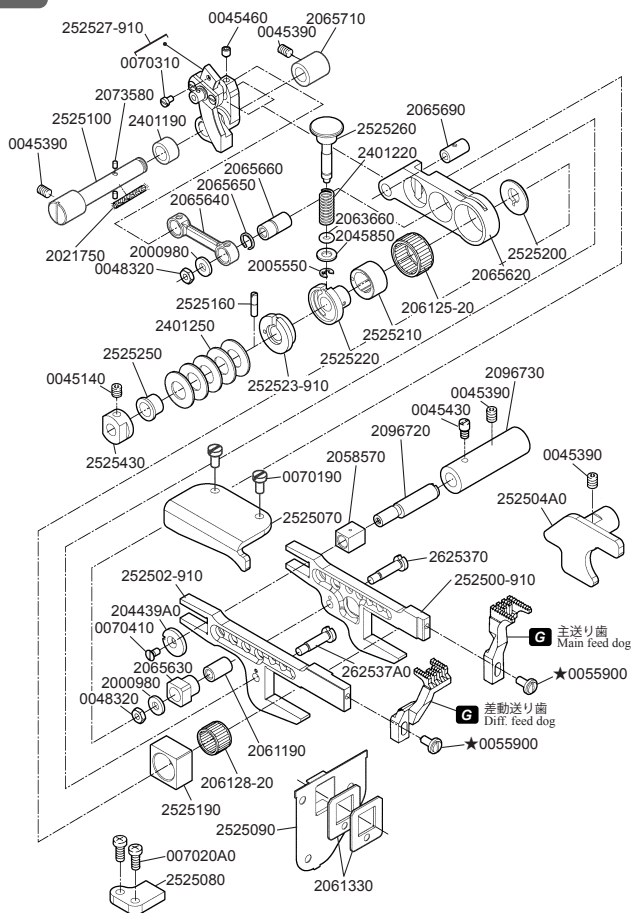

5

6

G ゲージパーツ表参照
Refer to the gauge parts list.

7

G ゲージパーツ表参照
Refer to the gauge parts list.

8

G ゲージパーツ表参照
Refer to the gauge parts list.

9

★印はインチネジです。
★=inchi size

G ゲージパーツ表参照
Refer to the gauge parts list.

10

11

★印はインチネジです。
★=inchi size

G ゲージパーツ表参照
Refer to the gauge parts list.

12

G ゲージパーツ表参照
Refer to the gauge parts list.

品名	2本計 2本用	3本計 3本用
2345210	×2	×3
0045350	×2	×3

付属品に梱入
Packed in accessory

CW500N-01G

CW500N-02G

CW500N-02G

CW500N-05C

CW500N-05/FT140

CW500N ゲージパーツ表

CW500N GAUGE PARTS LIST

マシン形式	ゲージ	針留	針板	主送り歯	差動送り歯	押エ	ルーパー	針受け (前)	針受け (後)	スプレッダー	針	
MACHINE TYPE /SPEC	GAUGE	NEEDLE HOLDER	NEEDLE PLATE	MAIN FEED DOG	DIFF. FEED DOG	PRESSER FOOT	LOOPER	NEEDLE GUARD		SPREADER	NEEDLE	
								FRONT	REAR			
CW562N-01GB	240	257541-401	257015B400	257206-16F0	257258-16F0	257471-400	257550-910	2575531	257551B0	2575650	UY128GAS #9S	
	348	257542-481	257016B480			257472-480						257550E910
	356	// 561	257018B560	257207-16F0	257259-16F0	// 560	257550-910				UY128GAS #10S	
	364	// 641	// 640			// 640						
CW562N-02GB	232	257541-321	259628B320	257278-16F0	257282-16F0	257317A320	257550-910	2575531	257551B0	2575650	UY128GAS #9S	
	240	// 401	259629B400	257279-16F0	257284-16F0	257318A400						257550E910
	348	257542-481	259631B480			257280-16F0	257297-16F0				257320A480	
	356	// 561	259632B560	257321A560								
364	// 641	// 640	257321A640									
CW562N-05CB	232	257541-321	257049B320	257220A16F0	257266-16F0	257327A320	257550-910	2575531	257551B0	2575650	UY128GAS #9S	
	240	// 401	257050B400	257221A16F0	257267-16F0	257328A400						257331A560
	248	// 481	// 480			257222A16F0					257268-16F0	
	356	257542-561	257053B560	// 640								
364	// 641	// 640										