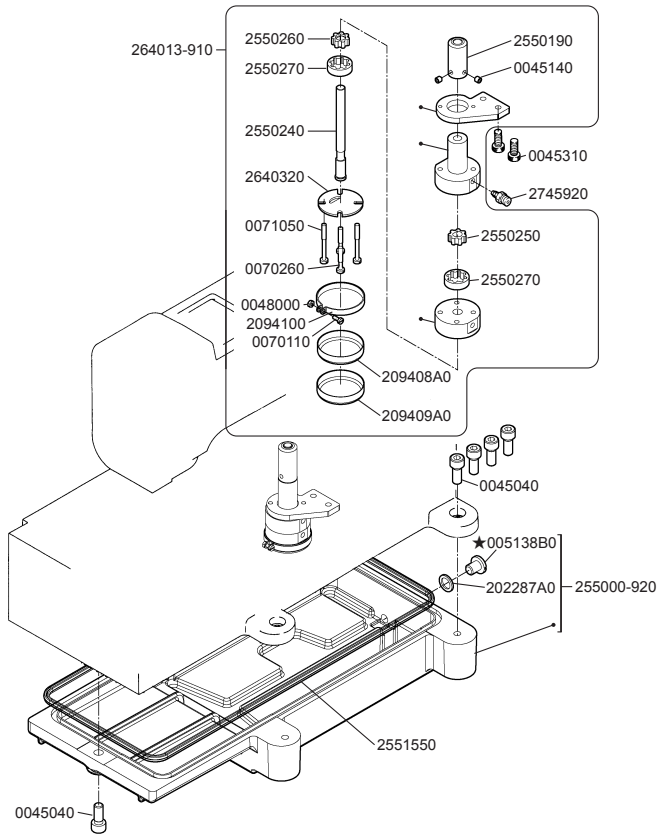

5

6

G ゲージパーツ表参照
Refer to the gauge parts list.

7

G ゲージパーツ表参照
Refer to the gauge parts list.

8

G ゲージパーツ表参照
Refer to the gauge parts list.

9

★印はインチネジです。
★=inchi size

G ゲージパーツ表参照
Refer to the gauge parts list.

10

11

★印はインチネジです。
★=inchi size

G ゲージパーツ表参照
Refer to the gauge parts list.

12

G ゲージパーツ表参照
Refer to the gauge parts list.

品名	2本計 2本用	3本計 3本用
2345210	×2	×3
0045350	×2	×3

付属品に梱入
Packed in accessory

CW500N-01G

CW500N-02G

CW500N-02G

CW500N-05C

CW500N-05/FT140

CW500N ゲージパーツ表

CW500N GAUGE PARTS LIST

マシン形式	ゲージ	針留	針板	主送り歯	差動送り歯	押エ	ルーパー	針受け (前)	針受け (後)	スプレッダー	針	
MACHINE TYPE /SPEC	GAUGE	NEEDLE HOLDER	NEEDLE PLATE	MAIN FEED DOG	DIFF. FEED DOG	PRESSER FOOT	LOOPER	NEEDLE GUARD		SPREADER	NEEDLE	
								FRONT	REAR			
CW562N-01GB	240	257541-401	257015B400	257206-16F0	257258-16F0	257471-400	257550-910	2575531	257551B0	2575650	UY128GAS #9S	
	348	257542-481	257016B480			257472-480						257550E910
	356	// 561	257018B560	257207-16F0	257259-16F0	// 560	257550-910				UY128GAS #10S	
	364	// 641	// 640			// 640						
CW562N-02GB	232	257541-321	259628B320	257278-16F0	257282-16F0	257317A320	257550-910	2575531	257551B0	2575650	UY128GAS #9S	
	240	// 401	259629B400	257279-16F0	257284-16F0	257318A400						257550E910
	348	257542-481	259631B480			257280-16F0	257297-16F0				257320A480	
	356	// 561	259632B560	257321A560								
364	// 641	// 640	257321A640									
CW562N-05CB	232	257541-321	257049B320	257220A16F0	257266-16F0	257327A320	257550-910	2575531	257551B0	2575650	UY128GAS #9S	
	240	// 401	257050B400	257221A16F0	257267-16F0	257328A400						257331A560
	248	// 481	// 480			257222A16F0					257268-16F0	
	356	257542-561	257053B560	// 640								
364	// 641	// 640										