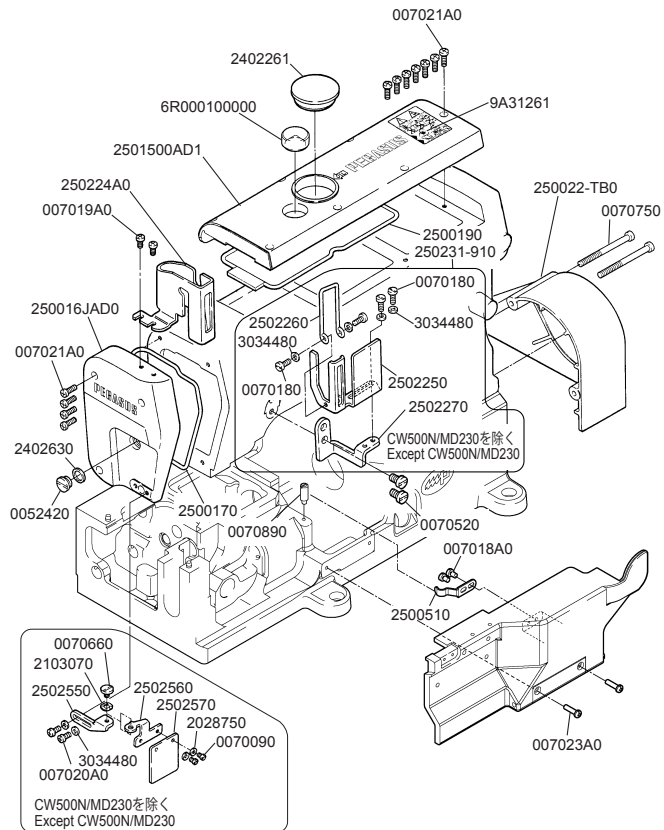

CW500N

平型扁平縫いマシン
Flatbed interlock stitch machines

Parts Checker

PEGASUS®

1

2

3

4

5

6

G ゲージパーツ表参照
Refer to the gauge parts list.

7

G ゲージパーツ表参照
Refer to the gauge parts list.

8

G ゲージパーツ表参照
Refer to the gauge parts list.

9

★印はインチネジです。
★=inchi size

G ゲージパーツ表参照
Refer to the gauge parts list.

10

11

★印はインチネジです。
★=inchi size

G ゲージパーツ表参照
Refer to the gauge parts list.

12

G ゲージパーツ表参照
Refer to the gauge parts list.

品名	2本計 2本用	3本計 3本用
2345210	×2	×3
0045350	×2	×3

付属品に梱入
Packed in accessory

CW500N-01G

CW500N-02G

CW500N-02G

CW500N-05C

CW500N-05/FT140

CW500N ゲージパーツ表