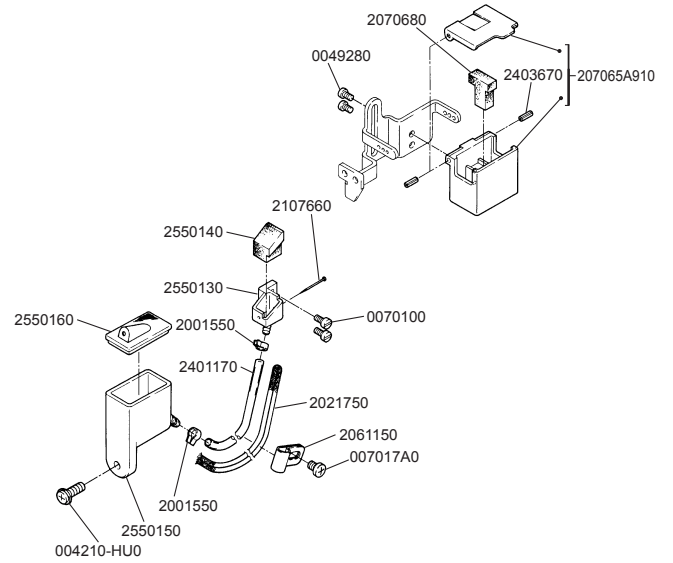

5

6

G ゲージパーツ表参照
Refer to the gauge parts list.

7

G ゲージパーツ表参照
Refer to the gauge parts list.

8

G ゲージパーツ表参照
Refer to the gauge parts list.

9

★印はインチネジです。
★=inchi size

G ゲージパーツ表参照
Refer to the gauge parts list.

10

11

★印はインチネジです。
★=inchi size

G ゲージパーツ表参照
Refer to the gauge parts list.

12

G ゲージパーツ表参照
Refer to the gauge parts list.

品名	2本計 2本用	3本計 3本用
2345210	×2	×3
0045350	×2	×3

付属品に梱入
Packed in accessory

CW500N-01G

CW500N-02G

CW500N-02G

CW500N-05C

CW500N-05/FT140

CW500N ゲージパーツ表