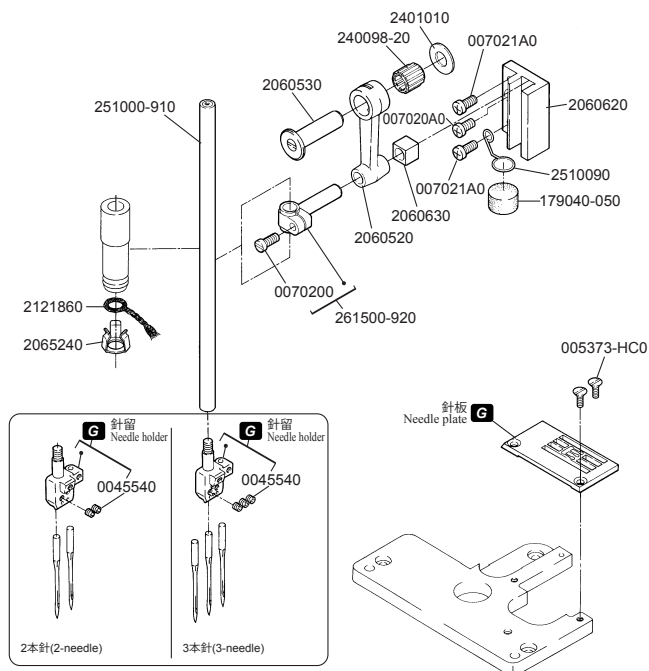

5

6

G ゲージパーツ表参照
Refer to the gauge parts list.

7

G ゲージパーツ表参照
Refer to the gauge parts list.

8

G ゲージパーツ表参照
Refer to the gauge parts list.

9

★印はインチネジです。
★=inchi size

G ゲージパーツ表参照
Refer to the gauge parts list.

10

11

★印はインチネジです。
★=inchi size

G ゲージパーツ表参照
Refer to the gauge parts list.

12

G ゲージパーツ表参照
Refer to the gauge parts list.

品名	2本計 2本用	3本計 3本用
2345210	×2	×3
0045350	×2	×3

付属品に梱入
Packed in accessory

CW500N-01G

CW500N-02G

CW500N-02G

CW500N-05C

CW500N-05/FT140

CW500N ゲージパーツ表

CW500N GAUGE PARTS LIST

マシン形式	ゲージ	針留	針板	主送り歯	差動送り歯	押エ	ルーパー	針受け (前)	針受け (後)	スプレッダー	針	
MACHINE TYPE /SPEC	GAUGE	NEEDLE HOLDER	NEEDLE PLATE	MAIN FEED DOG	DIFF. FEED DOG	PRESSER FOOT	LOOPER	NEEDLE GUARD		SPREADER	NEEDLE	
								FRONT	REAR			
CW562N-01GB	240	257541-401	257015B400	257206-16F0	257258-16F0	257471-400	257550-910	2575531	257551B0	2575650	UY128GAS #9S	
	348	257542-481	257016B480			257472-480						257550E910
	356	// 561	257018B560	257207-16F0	257259-16F0	// 560	257550-910				UY128GAS #10S	
	364	// 641	// 640			// 640						
CW562N-02GB	232	257541-321	259628B320	257278-16F0	257282-16F0	257317A320	257550-910	2575531	257551B0	2575650	UY128GAS #9S	
	240	// 401	259629B400	257279-16F0	257284-16F0	257318A400						257550E910
	348	257542-481	259631B480			257280-16F0	257297-16F0				257320A480	
	356	// 561	259632B560	257321A560								
364	// 641	// 640	257321A640									
CW562N-05CB	232	257541-321	257049B320	257220A16F0	257266-16F0	257327A320	257550-910	2575531	257551B0	2575650	UY128GAS #9S	
	240	// 401	257050B400	257221A16F0	257267-16F0	257328A400						257331A560
	248	// 481	// 480			257222A16F0					257268-16F0	
	356	257542-561	257053B560	// 640								
364	// 641	// 640										