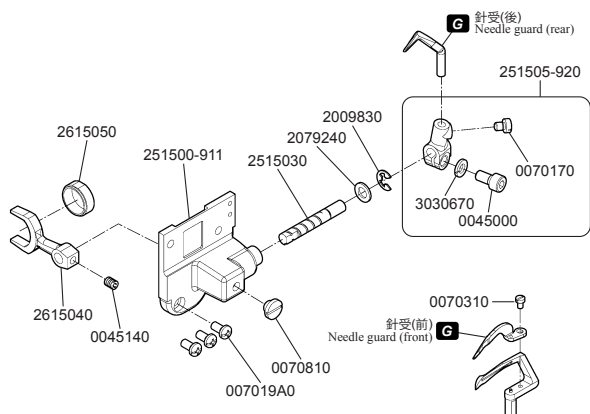

CW500N

平型扁平縫いマシン
Flatbed interlock stitch machines

Parts Checker

PEGASUS®

1

2

3

4

5

6

G ゲージパーツ表参照
Refer to the gauge parts list.

7

G ゲージパーツ表参照
Refer to the gauge parts list.

8

G ゲージパーツ表参照
Refer to the gauge parts list.

9

★印はインチネジです。
★=inchi size

G ゲージパーツ表参照
Refer to the gauge parts list.

10

11

★印はインチネジです。
★=inchi size

G ゲージパーツ表参照
Refer to the gauge parts list.

12

G ゲージパーツ表参照
Refer to the gauge parts list.

品名	2本計 2本用	3本計 3本用
2345210	×2	×3
0045350	×2	×3

付属品に梱入
Packed in accessory

CW500N-01G

CW500N-02G

CW500N-02G

CW500N-05C

CW500N-05/FT140

CW500N ゲージパーツ表