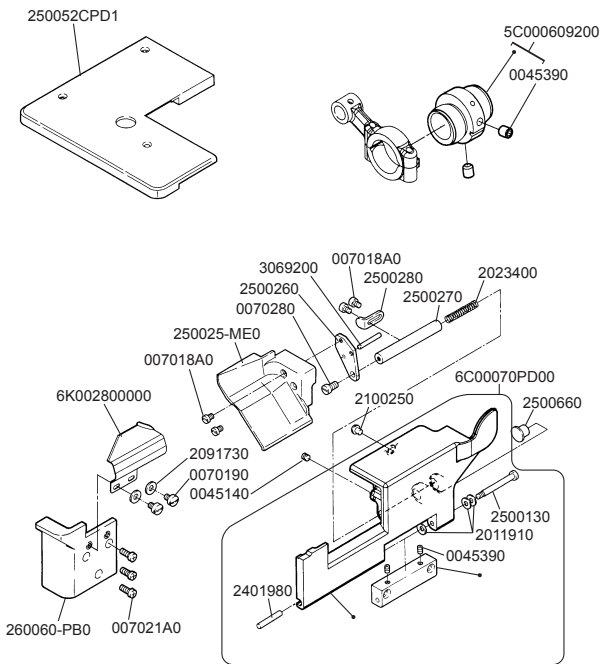

5

6

G ゲージパーツ表参照
Refer to the gauge parts list.

7

G ゲージパーツ表参照
Refer to the gauge parts list.

8

G ゲージパーツ表参照
Refer to the gauge parts list.

9

★印はインチネジです。
★=inchi size

G ゲージパーツ表参照
Refer to the gauge parts list.

10

11

★印はインチネジです。
★=inchi size

G ゲージパーツ表参照
Refer to the gauge parts list.

12

G ゲージパーツ表参照
Refer to the gauge parts list.

品名	2本計 2本用	3本計 3本用
2345210	×2	×3
0045350	×2	×3

付属品に梱入
Packed in accessory

CW500N-01G

CW500N-02G

CW500N-02G

CW500N-05C

CW500N-05/FT140

CW500N ゲージパーツ表

CW500N GAUGE PARTS LIST

マシン形式	ゲージ	針留	針板	主送り歯	差動送り歯	押エ	ルーパー	針受け (前)	針受け (後)	スプレッダー	針	
MACHINE TYPE /SPEC	GAUGE	NEEDLE HOLDER	NEEDLE PLATE	MAIN FEED DOG	DIFF. FEED DOG	PRESSER FOOT	LOOPER	NEEDLE GUARD		SPREADER	NEEDLE	
								FRONT	REAR			
CW562N-01GB	240	257541-401	257015B400	257206-16F0	257258-16F0	257471-400	257550-910	2575531	257551B0	2575650	UY128GAS #9S	
	348	257542-481	257016B480			257472-480						257550E910
	356	// 561	257018B560	257207-16F0	257259-16F0	// 560	257550-910				UY128GAS #10S	
	364	// 641	// 640			// 640						
CW562N-02GB	232	257541-321	259628B320	257278-16F0	257282-16F0	257317A320	257550-910	2575531	257551B0	2575650	UY128GAS #9S	
	240	// 401	259629B400	257279-16F0	257284-16F0	257318A400						257550E910
	348	257542-481	259631B480			257280-16F0	257297-16F0				257320A480	
	356	// 561	259632B560	257321A560								
364	// 641	// 640	257321A640									
CW562N-05CB	232	257541-321	257049B320	257220A16F0	257266-16F0	257327A320	257550-910	2575531	257551B0	2575650	UY128GAS #9S	
	240	// 401	257050B400	257221A16F0	257267-16F0	257328A400						257331A560
	248	// 481	// 480			257222A16F0					257268-16F0	
	356	257542-561	257053B560	// 640								
364	// 641	// 640										