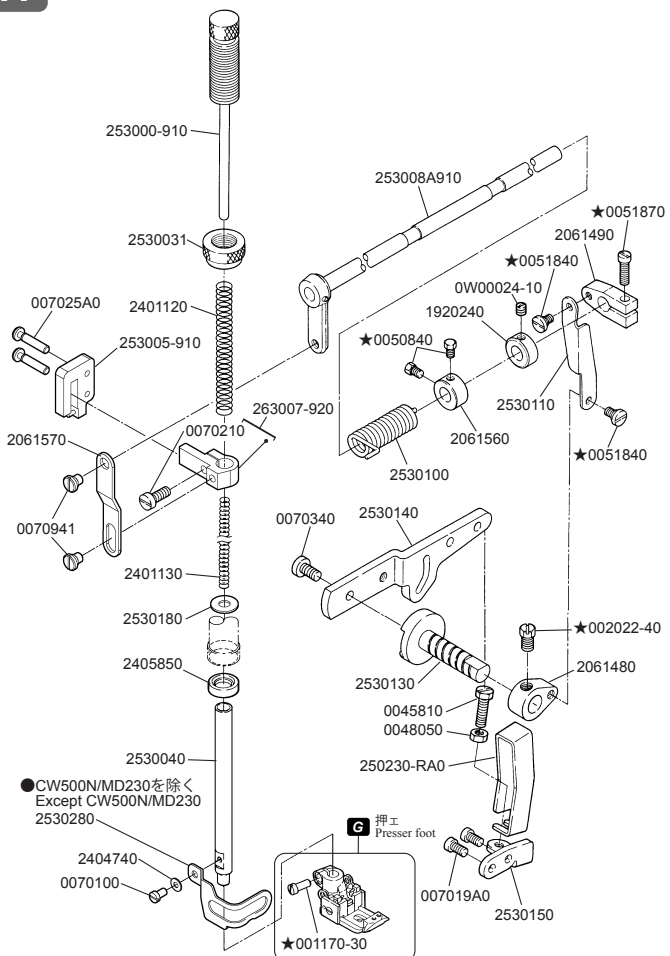

5

6

G ゲージパーツ表参照
Refer to the gauge parts list.

7

G ゲージパーツ表参照
Refer to the gauge parts list.

8

G ゲージパーツ表参照
Refer to the gauge parts list.

9

★印はインチネジです。
★=inchi size

G ゲージパーツ表参照
Refer to the gauge parts list.

10

11

★印はインチネジです。
★=inchi size

G ゲージパーツ表参照
Refer to the gauge parts list.

12

G ゲージパーツ表参照
Refer to the gauge parts list.

品名	2本計 2本用	3本計 3本用
2345210	×2	×3
0045350	×2	×3

付属品に梱入
Packed in accessory

CW500N-01G

CW500N-02G

CW500N-02G

CW500N-05C

CW500N-05/FT140

CW500N ゲージパーツ表

CW500N GAUGE PARTS LIST

マシン形式	ゲージ	針留	針板	主送り歯	差動送り歯	押エ	ルーパー	針受け (前)	針受け (後)	スプレッダー	針	
MACHINE TYPE /SPEC	GAUGE	NEEDLE HOLDER	NEEDLE PLATE	MAIN FEED DOG	DIFF. FEED DOG	PRESSER FOOT	LOOPER	NEEDLE GUARD		SPREADER	NEEDLE	
								FRONT	REAR			
CW562N-01GB	240	257541-401	257015B400	257206-16F0	257258-16F0	257471-400	257550-910	2575531	257551B0	2575650	UY128GAS #9S	
	348	257542-481	257016B480			257472-480						257550E910
	356	// 561	257018B560	257207-16F0	257259-16F0	// 560	257550-910				UY128GAS #10S	
	364	// 641	// 640			// 640						
CW562N-02GB	232	257541-321	259628B320	257278-16F0	257282-16F0	257317A320	257550-910	2575531	257551B0	2575650	UY128GAS #9S	
	240	// 401	259629B400	257279-16F0	257284-16F0	257318A400						257550E910
	348	257542-481	259631B480			257280-16F0	257297-16F0				257320A480	
	356	// 561	259632B560	257321A560								
364	// 641	// 640	257321A640									
CW562N-05CB	232	257541-321	257049B320	257220A16F0	257266-16F0	257327A320	257550-910	2575531	257551B0	2575650	UY128GAS #9S	
	240	// 401	257050B400	257221A16F0	257267-16F0	257328A400						257331A560
	248	// 481	// 480			257222A16F0					257268-16F0	
	356	257542-561	257053B560	// 640								
364	// 641	// 640										