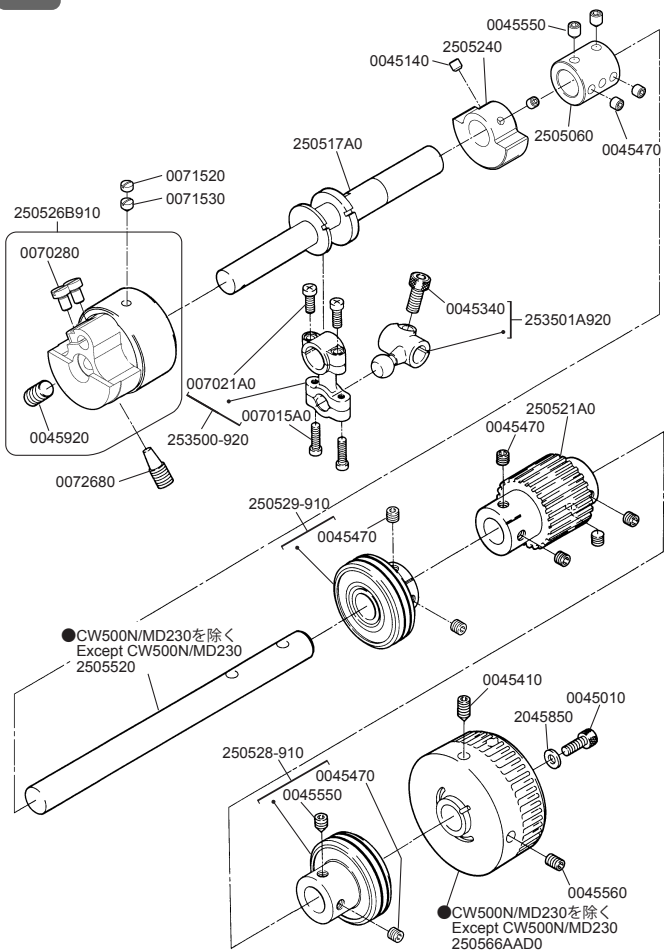

CW500N

平型扁平縫いマシン
Flatbed interlock stitch machines

Parts Checker

PEGASUS®

1

2

3

4

5

6

G ゲージパーツ表参照
Refer to the gauge parts list.

7

G ゲージパーツ表参照
Refer to the gauge parts list.

8

G ゲージパーツ表参照
Refer to the gauge parts list.

9

★印はインチネジです。
★=inchi size

G ゲージパーツ表参照
Refer to the gauge parts list.

10

11

★印はインチネジです。
★=inchi size

G ゲージパーツ表参照
Refer to the gauge parts list.

12

G ゲージパーツ表参照
Refer to the gauge parts list.

品名	2本計 2本用	3本計 3本用
2345210	×2	×3
0045350	×2	×3

付属品に梱入
Packed in accessory

CW500N-01G

CW500N-02G

CW500N-02G

CW500N-05C

CW500N-05/FT140

CW500N ゲージパーツ表