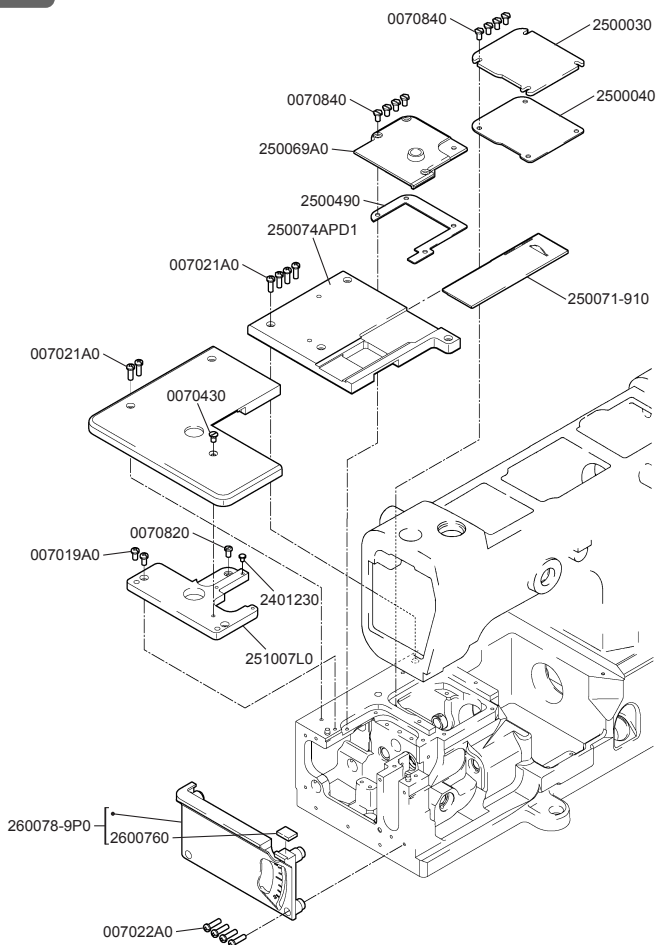

CW500N

平型扁平縫いマシン
Flatbed interlock stitch machines

Parts Checker

PEGASUS®

1

2

3

4

5

6

G ゲージパーツ表参照
Refer to the gauge parts list.

7

G ゲージパーツ表参照
Refer to the gauge parts list.

8

G ゲージパーツ表参照
Refer to the gauge parts list.

9

★印はインチネジです。
★=inchi size

G ゲージパーツ表参照
Refer to the gauge parts list.

10

11

★印はインチネジです。
★=inchi size

G ゲージパーツ表参照
Refer to the gauge parts list.

12

G ゲージパーツ表参照
Refer to the gauge parts list.

品名	2本計 2本用	3本計 3本用
2345210	×2	×3
0045350	×2	×3

付属品に梱入
Packed in accessory

CW500N-01G

CW500N-02G

CW500N-02G

CW500N-05C

CW500N-05/FT140

CW500N ゲージパーツ表