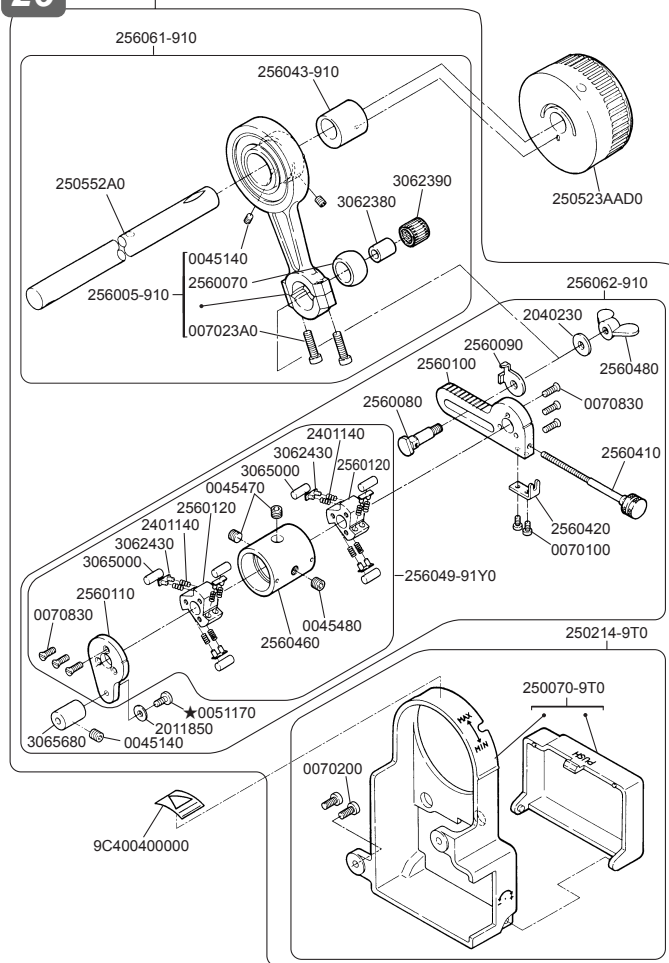

5

6

G ゲージパーツ表参照
Refer to the gauge parts list.

7

G ゲージパーツ表参照
Refer to the gauge parts list.

8

G ゲージパーツ表参照
Refer to the gauge parts list.

9

★印はインチネジです。
★=inchi size

G ゲージパーツ表参照
Refer to the gauge parts list.

10

11

★印はインチネジです。
★=inchi size

G ゲージパーツ表参照
Refer to the gauge parts list.

12

G ゲージパーツ表参照
Refer to the gauge parts list.

品名	2本計 2本用	3本計 3本用
2345210	×2	×3
0045350	×2	×3

付属品に梱入
Packed in accessory

CW500N-01G

CW500N-02G

CW500N-02G

CW500N-05C

CW500N-05/FT140

CW500N ゲージパーツ表

CW500N GAUGE PARTS LIST

マシン形式	ゲージ	針留	針板	主送り歯	差動送り歯	押エ	ルーパー	針受け (前)	針受け (後)	スプレッダー	針	
MACHINE TYPE /SPEC	GAUGE	NEEDLE HOLDER	NEEDLE PLATE	MAIN FEED DOG	DIFF. FEED DOG	PRESSER FOOT	LOOPER	NEEDLE GUARD		SPREADER	NEEDLE	
								FRONT	REAR			
CW562N-01GB	240	257541-401	257015B400	257206-16F0	257258-16F0	257471-400	257550-910	2575531	257551B0	2575650	UY128GAS #9S	
	348	257542-481	257016B480			257472-480						257550E910
	356	// 561	257018B560	257207-16F0	257259-16F0	// 560	257550-910				UY128GAS #10S	
	364	// 641	// 640			// 640						
CW562N-02GB	232	257541-321	259628B320	257278-16F0	257282-16F0	257317A320	257550-910	2575531	257551B0	2575650	UY128GAS #9S	
	240	// 401	259629B400	257279-16F0	257284-16F0	257318A400						257550E910
	348	257542-481	259631B480			257280-16F0	257297-16F0				257320A480	
	356	// 561	259632B560	257321A560								
364	// 641	// 640	257321A640									
CW562N-05CB	232	257541-321	257049B320	257220A16F0	257266-16F0	257327A320	257550-910	2575531	257551B0	2575650	UY128GAS #9S	
	240	// 401	257050B400	257221A16F0	257267-16F0	257328A400						257331A560
	248	// 481	// 480			257222A16F0					257268-16F0	
	356	257542-561	257053B560	// 640								
364	// 641	// 640										